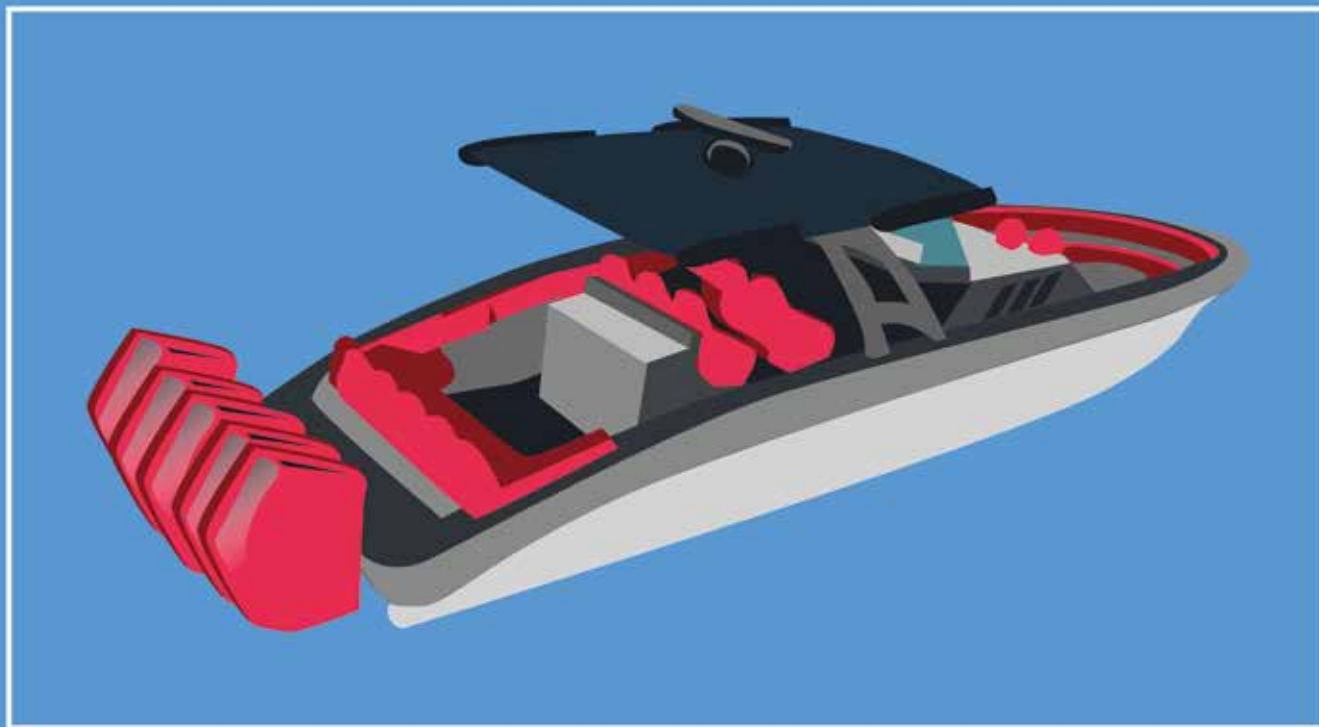

BOTE ROT LUXURY 43 M

● Lancha ROT LUXURY 43 FULL - Vista superior

Dimenciones

Lancha Rot 43 M Full

Eslora (M)	12,5 @ 12,8
Manga (M)	3.5 @ 3.8
Peso (KG)	6,90 @ 3,8
Carga (KG)	3000 @ 3500
Rango de motores	2-3x250 HP
Puntual (M)	1,85
Categoría de Diseño	Categoría que corresponda a aguas costeras
Zona de Navegación 4, 5, 6, 7 y 8	Categoría que corresponda a aguas costeras
Usos	Pasajeros Lujo

ROTO
Marino
FIBRA