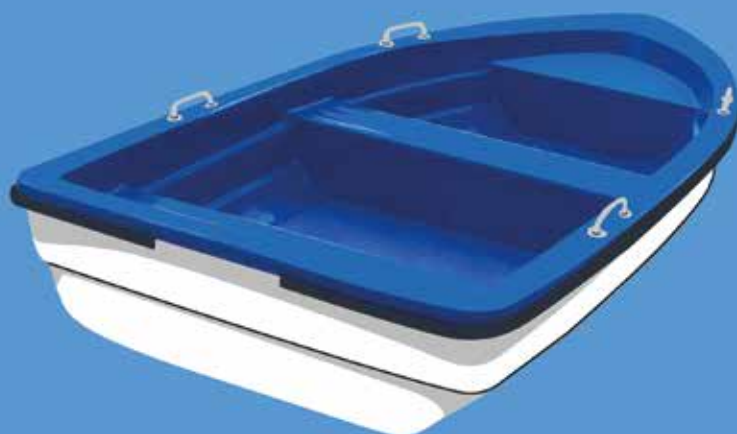

ROTOFIBRA

INGENIERÍA EN MOVIMIENTO

ROTO
Marino
FIBRA

TENEMOS GRAN EXPERIENCIA EN LA FABRICACIÓN EN BOTES EN FIBRA DE VIDRIO; QUE BRINDA A NUESTROS CLIENTES SEGURIDAD Y CONFIABILIDAD A LA HORA DE NAVEGAR.

BOTE ROT 5 M

- Bote Pequeño ROT 5M - Vista Superior

- Bote Pequeño ROT 5M - Vista lateral

BOTE ROT 27 M

● Lancha ROT pasajeros 27 - Vista superior

Dimensiones

Lancha Rot 27

Eslora (M)	7,9 @ 8,2
Manga (M)	2.15 @ 2.7
Peso (KG)	690 @ 1450
Carga (KG)	1600 @ 2000
Rango de motores	2x115 HP
Puntual (M)	1,1
Categoría de Diseño	Categoría que corresponda a aguas costeras
Zona de Navegación 4, 5, 6, 7 y 8	Categoría que corresponda a aguas costeras
Usos	Transportes militares